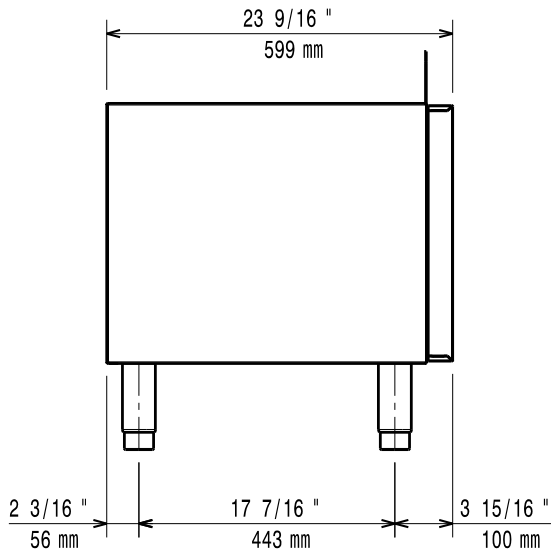

- Stödskena till underskåp för minskat antal ben/hjul, 800mm PNC 206367
- Stödskena till underskåp för minskat antal ben/hjul, 1200mm PNC 206368
- Stödskena till underskåp för minskat antal ben/hjul, 1600mm PNC 206369
- Ryggplåtar, 600mm PNC 206373
- Ryggplåtar, 800mm PNC 206374
- Ryggplåtar, 1000mm PNC 206375
- Ryggplåtar, 1200mm PNC 206376
- - NOT TRANSLATED - PNC 206431
- 2 st sidopaneler höjd 700 djup 700mm PNC 216000

Front

Sida

Topp

Viktig information

Ytermått, bredd 371210 (E7BANB00C0)	200 mm
Ytermått, djup	550 mm
Ytermått, höjd	600 mm
Nettovikt:	15 lbs (7 kg)