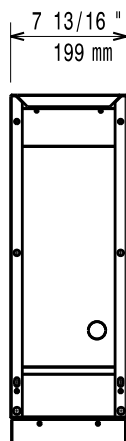

- Stödskena till underskåp för minskat antal ben/hjul, 800mm PNC 206367
- Stödskena till underskåp för minskat antal ben/hjul, 1200mm PNC 206368
- Stödskena till underskåp för minskat antal ben/hjul, 1600mm PNC 206369
- Ryggplåtar, 600mm PNC 206373
- Ryggplåtar, 800mm PNC 206374
- Ryggplåtar, 1000mm PNC 206375
- Ryggplåtar, 1200mm PNC 206376
- - NOT TRANSLATED - PNC 206431
- 2 st sidopaneler höjd 700 djup 700mm PNC 216000

Front

Sida

Topp

Viktig information

Ytermått, bredd 371210 (E7BANB00C0)	200 mm
Ytermått, djup	550 mm
Ytermått, höjd	600 mm
Nettovikt:	15 lbs (7 kg)