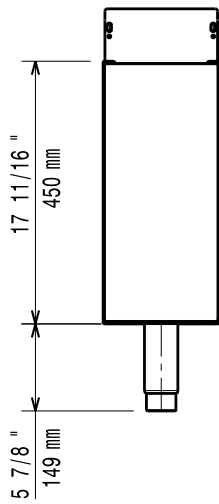

- Stödskena till underskåp för minskat antal ben/hjul, 800mm PNC 206367
- Stödskena till underskåp för minskat antal ben/hjul, 1200mm PNC 206368
- Stödskena till underskåp för minskat antal ben/hjul, 1600mm PNC 206369
- Ryggplåtar, 600mm PNC 206373
- Ryggplåtar, 800mm PNC 206374
- Ryggplåtar, 1000mm PNC 206375
- Ryggplåtar, 1200mm PNC 206376
- - NOT TRANSLATED - PNC 206431
- 2 st sidopaneler höjd 700 djup 700mm PNC 216000

Front

Sida

Topp

Viktig information

Ytermått, bredd 371210 (E7BANB00C0)	200 mm
Ytermått, djup	550 mm
Ytermått, höjd	600 mm
Nettovikt:	15 lbs (7 kg)